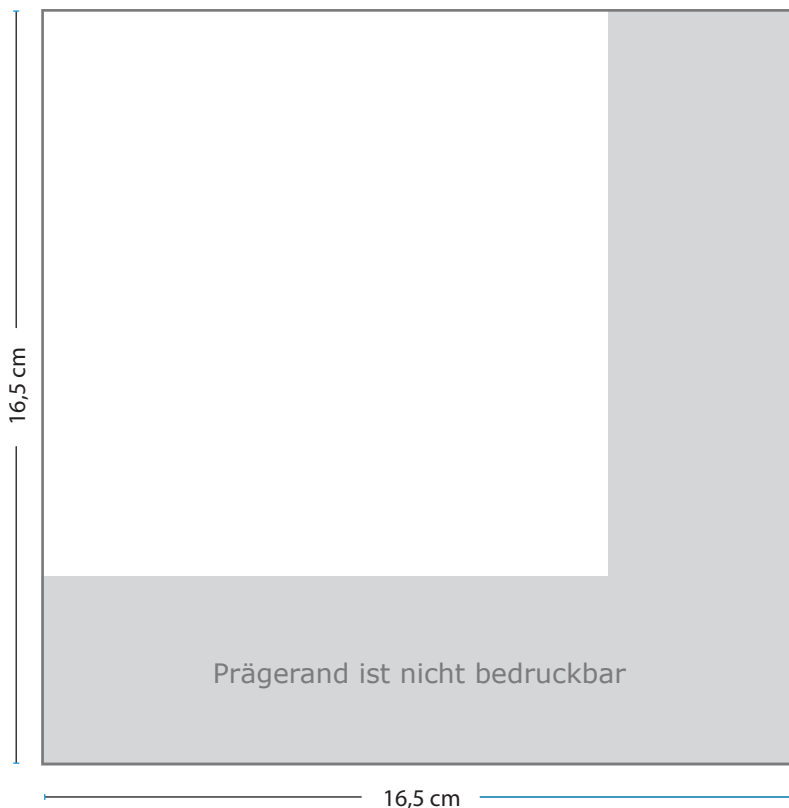

Linienstärken: mindestens 0,5 pt / 0,2 mm

Bildauflösung: mind. 300 dpi / Logos möglichst in Form von Vektordaten

Formate: .ai, .eps, .pdf, .tif, .jpg

-> Bitte beachten Sie: Sollten keine Farbwerte angegeben werden, werden die in der Datei  
enthaltenen Farbwerte übernommen.

Hinweis:

- Der Prägerand der Serviette kann nicht bedruckt werden
- Es ist kein randabfallender Druck möglich

16,,5 x 16,5 cm im gefalteten Format  
= 33 x 33 cm im offenen Format

Prägerand (ca. 3,5 - 4 cm) nicht  
bedruckbar

Standard-Motivgröße = 7 x 7 cm  
Motivgrößen möglich (Aufpreis):

- 8 x 8 cm
- 9 x 9 cm
- 12x12 cm

Druckfläche