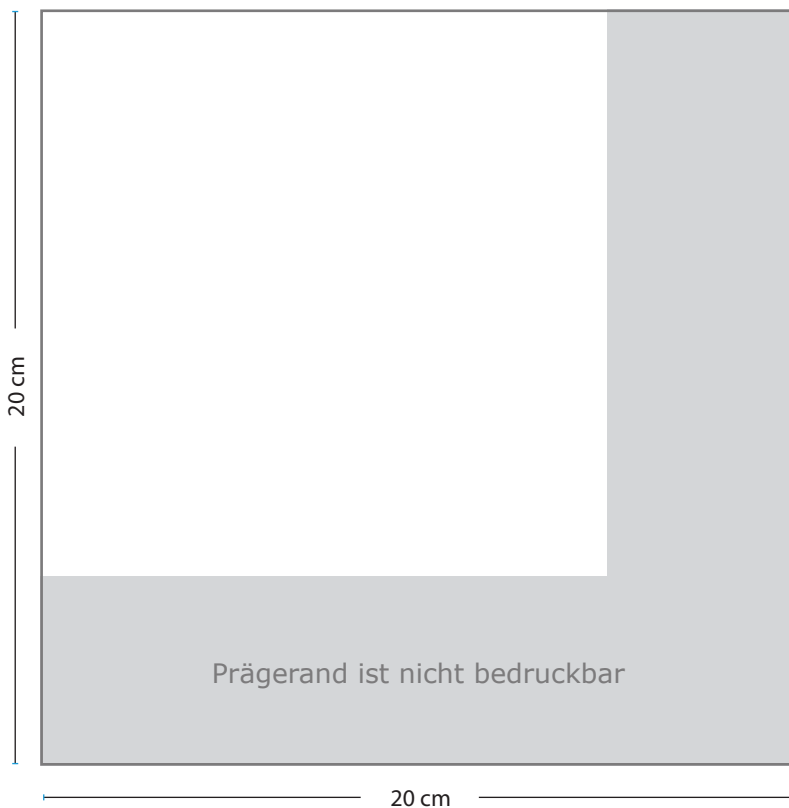

Linienstärken: mindestens 0,5 pt / 0,2 mm

Bildauflösung: mind. 300 dpi / Logos möglichst in Form von Vektordaten

Formate: .ai, .eps, .pdf, .tif, .jpg

-> Bitte beachten Sie: Sollten keine Farbwerte angegeben werden, werden die in der Datei
enthaltenen Farbwerte übernommen.

Hinweis:

- Der Prägerand der Serviette kann nicht bedruckt werden
- Es ist kein randabfallender Druck möglich

20 x 20 cm im gefalteten Format
= 40 x 40 cm im offenen Format

Prägerand (ca. 3,5 - 4 cm) nicht
bedruckbar

Standard-Motivgröße = 7 x 7 cm
Motivgrößen möglich (Aufpreis):

- 8 x 8 cm
- 9 x 9 cm
- 12x12 cm

Druckfläche