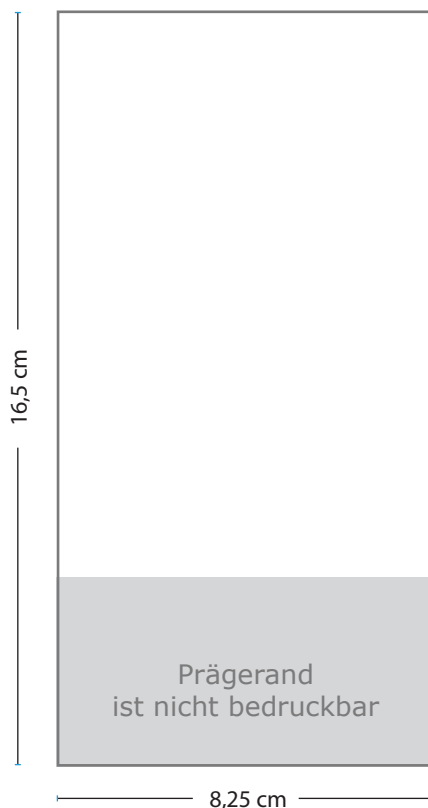

Farben: CMYK

Schriften: Die minimale, noch lesbare Schriftgröße beträgt bei  
Positivschriften 6 pt und bei Negativschriften 8 pt.

Bitte wandeln Sie alle Schriften in Zeichenwege um.

Beschnitt: 3 mm, Abstand zum Rand mind. 3 mm

Linienstärken: mindestens 0,5 pt / 0,2 mm

Bildauflösung: mind. 300 dpi / Logos möglichst in Form von Vektordaten

Formate: .ai, .eps, .pdf, .tif, .jpg

-> Bitte beachten Sie: Sollten keine Farbwerte angegeben werden, werden die in der Datei  
enthaltenen Farbwerte übernommen.

Hinweis:

- Der Prägerand der Serviette kann nicht bedruckt werden
- Es ist kein randabfallender Druck möglich

16,5 x 8,25 cm im gefalteten Format  
= 33 x 33 cm im offenen Format

Prägerand (ca. 3,5 - 4 cm) nicht  
bedruckbar

Standard-Motivgröße = 7 x 7 cm  
Motivgrößen möglich (Aufpreis):

- 8 x 8 cm
- 9 x 9 cm
- 12x12 cm

Druckfläche