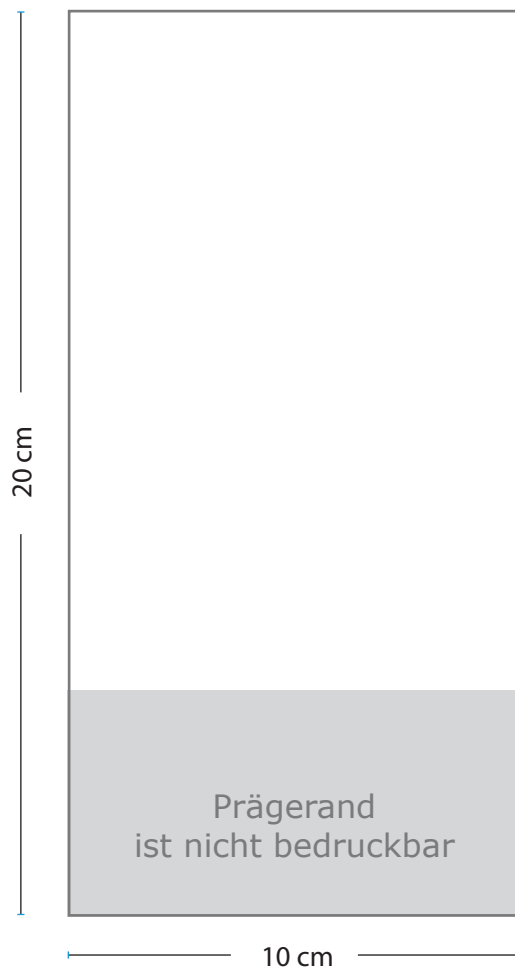

Farben: CMYK

Schriften: Die minimale, noch lesbare Schriftgröße beträgt bei  
Positivschriften 6 pt und bei Negativschriften 8 pt.

Bitte wandeln Sie alle Schriften in Zeichenwege um.

Beschnitt: 3 mm, Abstand zum Rand mind. 3 mm

Linienstärken: mindestens 0,5 pt / 0,2 mm

Bildauflösung: mind. 300 dpi / Logos möglichst in Form von Vektordaten

Formate: .ai, .eps, .pdf, .tif, .jpg

-> Bitte beachten Sie: Sollten keine Farbwerte angegeben werden, werden die in der Datei  
enthaltenen Farbwerte übernommen.

Hinweis:

- Der Prägerand der Serviette kann nicht bedruckt werden
- Es ist kein randabfallender Druck möglich

20 x 10 cm im gefalteten Format  
= 40 x 40 cm im offenen Format

Prägerand (ca. 3,5 - 4 cm) nicht  
bedruckbar

Standard-Motivgröße = 7 x 7 cm  
Motivgrößen möglich (Aufpreis):

- 8 x 8 cm
- 9 x 9 cm
- 12x12 cm

Druckfläche